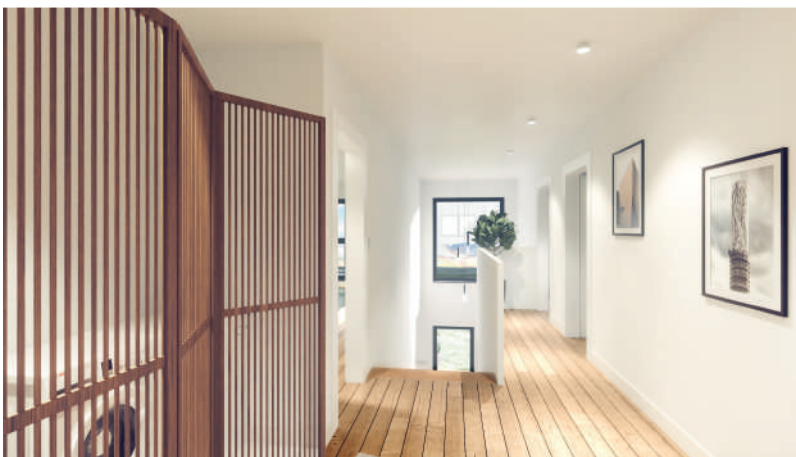

PREFALUX HOME, PROPRE À SON ADN DE DÉVELOPPEUR SUR MESURE, S'ACCOMPAGNE DU BUREAU D'ARCHITECTURE BELVEDERE AFIN DE PROJETER CETTE FUTURE CONSTRUCTION TOTALEMENT TOURNÉE VERS SES ESPACES EXTÉRIEURS ET SON CADRE DE VIE HARMONIEUX.

“ **SE DÉTENDRE** ”