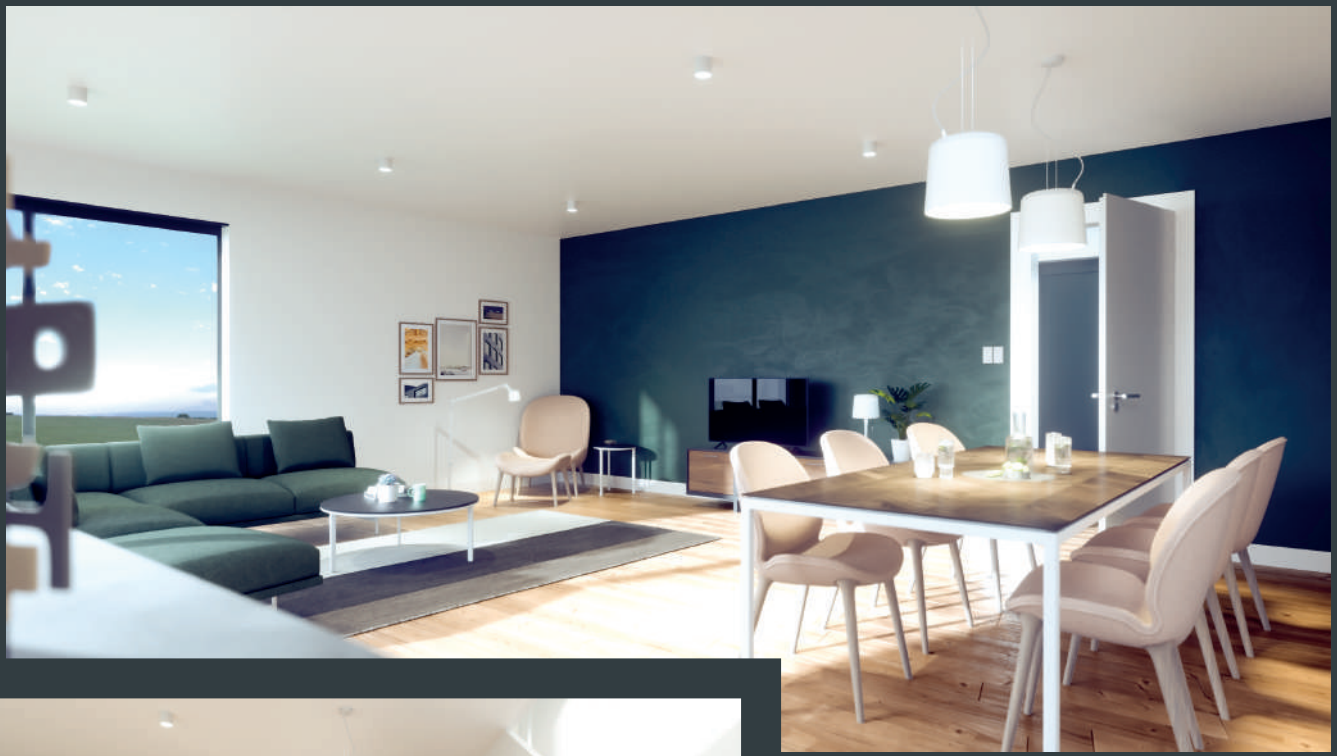

### LE PROJET

- CONSTRUCTION Saine ET ÉCOLOGIQUE EN OSSATURE BOIS
- PROJET DE 2 MAISONS INDIVIDUELLES
- SURFACES D'ENVIRON 170 M<sup>2</sup>
- ARCHITECTURE SOignée SIGNÉE BELVEDERE

FLAXWEILER

CE PROJET VOUS INTÉRESSE ?  
SCANNEZ LE QR-CODE ET TÉLÉCHARGEZ LES PLANS ET LE CAHIER DES CHARGES >>>