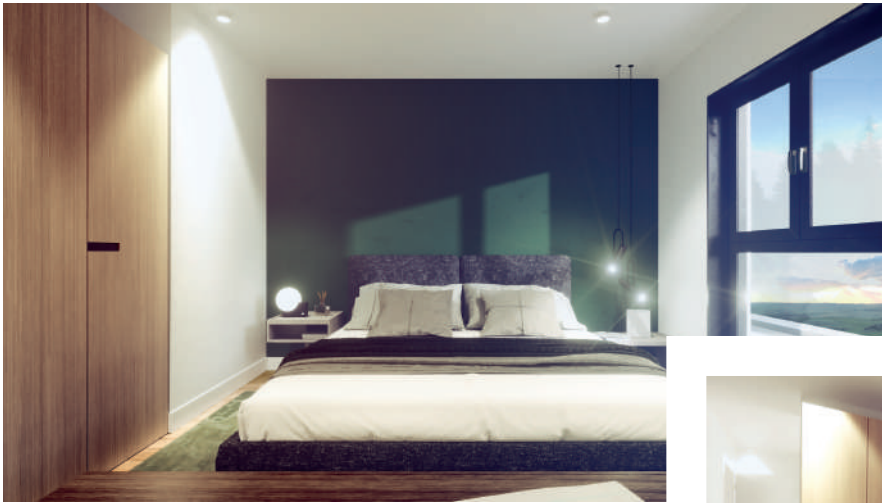

PREFALUX HOME, PROPRE À SON ADN DE DÉVELOPPEUR SUR MESURE, S'ACCOMPAGNE DU BUREAU D'ARCHITECTURE BELVEDERE AFIN DE PROJETER CETTE FUTURE CONSTRUCTION TOTALEMENT TOURNÉE VERS SES ESPACES EXTÉRIEURS ET SON CADRE DE VIE HARMONIEUX.

“ **SE DÉTENDRE** ”