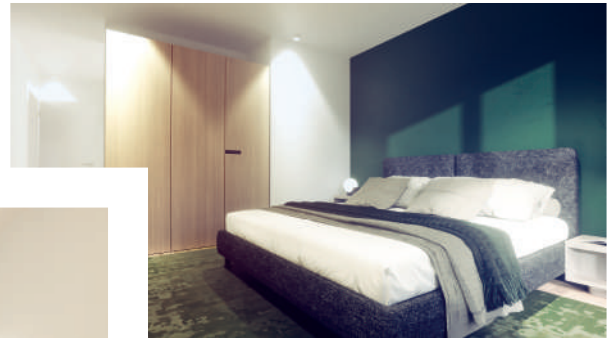

PREFALUX HOME, PROPRE À SON ADN DE DÉVELOPPEUR SUR MESURE, S'ACCOMPAGNE DU BUREAU D'ARCHITECTURE BELVEDERE AFIN DE PROJETER CETTE FUTURE CONSTRUCTION TOTALEMENT TOURNÉE VERS SES ESPACES EXTÉRIEURS ET SON CADRE DE VIE HARMONIEUX.

“ **SE DÉTENDRE** ”