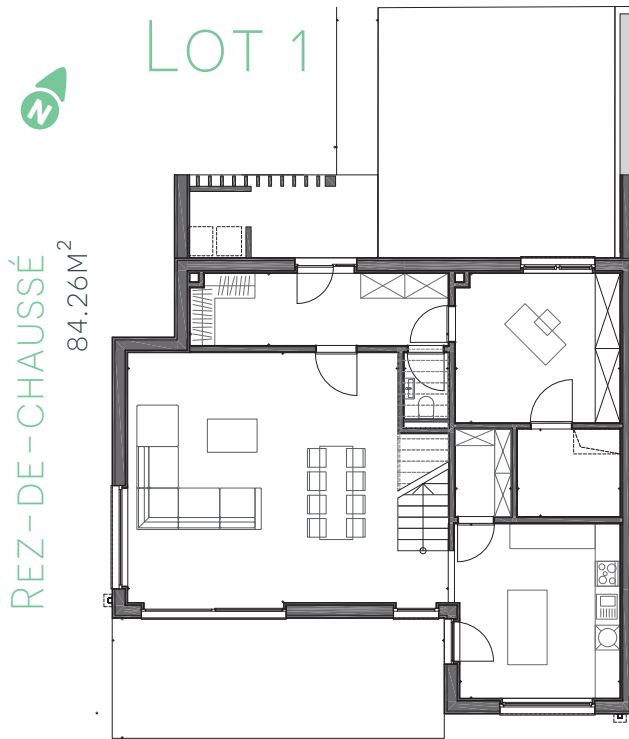

### LE PROJET

- CONSTRUCTION Saine ET ÉCOLOGIQUE EN OSSATURE BOIS
- PROJET DE 2 MAISONS INDIVIDUELLES
- SURFACES D'ENVIRON 170 M<sup>2</sup>
- ARCHITECTURE SOignée SIGNÉE BELVEDERE

FLAXWEILER

CE PROJET VOUS INTÉRESSE ?  
SCANNEZ LE QR-CODE ET TÉLÉCHARGEZ LES PLANS ET LE CAHIER DES CHARGES >>>

# L'OFFRE NIEDERDONVEN

	SURFACE TERRAIN **	SURFACE HABITABLE *	NOMBRE DE CHAMBRES	EMPLACEMENTS PARKING
LOT 1	5.18	170	4 CH.	2 PKG
LOT 2	6.05	170	4 CH.	2 PKG

\*M2 \*\*ARES

\*CERTIFICATION EN COURS