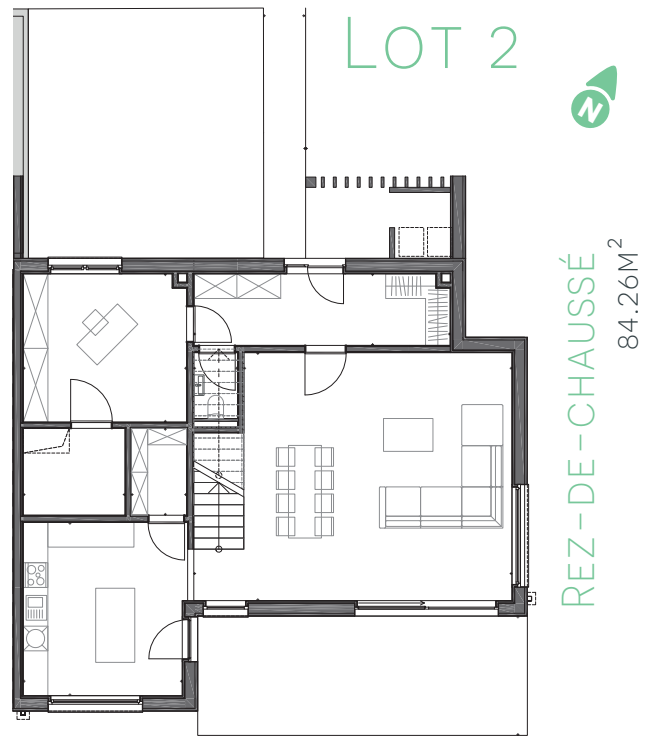

# L'OFFRE NIEDERDONVEN

	SURFACE TERRAIN **	SURFACE HABITABLE *	NOMBRE DE CHAMBRES	EMPLACEMENTS PARKING
LOT 1	5.18	170	4 CH.	2 PKG
LOT 2	6.05	170	4 CH.	2 PKG

\*M2 \*\*ARES

\*CERTIFICATION EN COURS