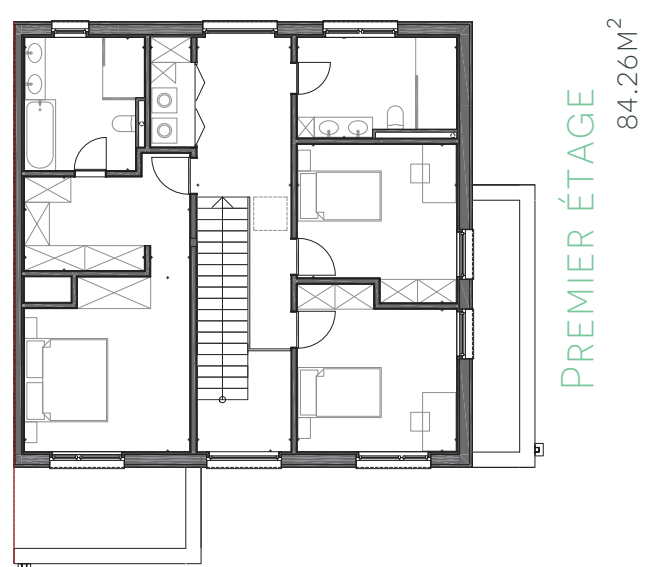

L'OFFRE NIEDERDONVEN

	SURFACE TERRAIN **	SURFACE HABITABLE *	NOMBRE DE CHAMBRES	EMPLACEMENTS PARKING
LOT 1	5.18	170	4 CH.	2 PKG
LOT 2	6.05	170	4 CH.	2 PKG

*M2 **ARES