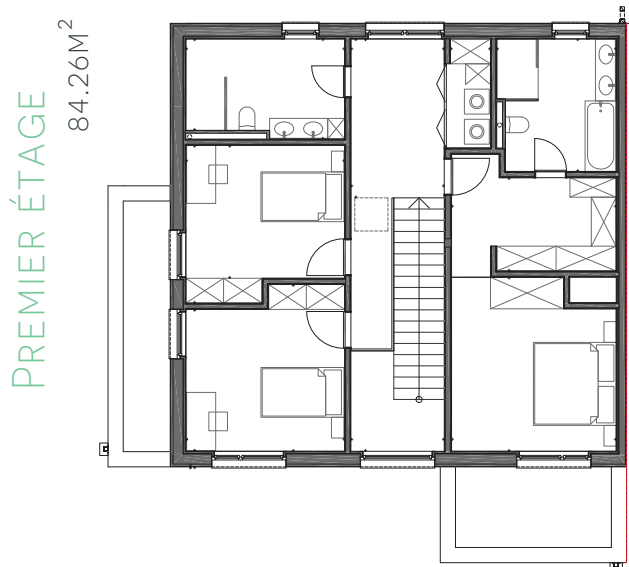

### LE PROJET

- CONSTRUCTION Saine ET ÉCOLOGIQUE EN OSSATURE BOIS
- PROJET DE 2 MAISONS INDIVIDUELLES
- SURFACES D'ENVIRON 170 M<sup>2</sup>
- ARCHITECTURE SOignée SIGNÉE BELVEDERE

FLAXWEILER

CE PROJET VOUS INTÉRESSE ?  
SCANNEZ LE QR-CODE ET TÉLÉCHARGEZ LES PLANS ET LE CAHIER DES CHARGES >>>

# L'OFFRE NIEDERDONVEN

	SURFACE TERRAIN **	SURFACE HABITABLE *	NOMBRE DE CHAMBRES	EMPLACEMENTS PARKING
LOT 1	5.18	170	4 CH.	2 PKG
LOT 2	6.05	170	4 CH.	2 PKG

\*M2 \*\*ARES

\*CERTIFICATION EN COURS